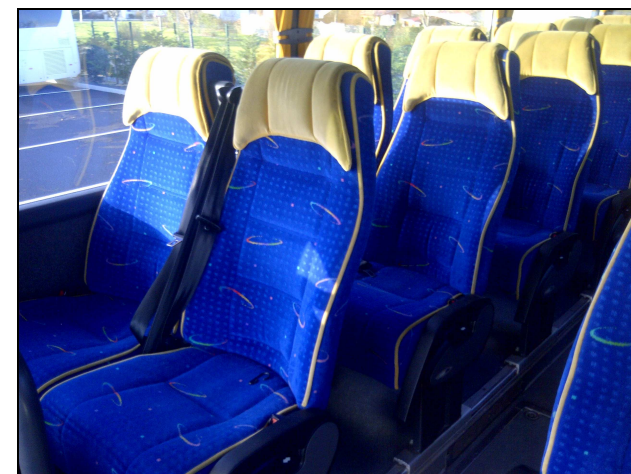

FICHE INDIVIDUELLE VEHICULE D'OCCASION VO-020

Marque : IRISBUS
Type : Iliade RTX
Date de 1^{ère} M.E.C. : 20.01.2004
Kilométrage : 672300 km
N° de série : VNESFR11500210820
Moteur 6 cylindres RENAULT, EURO 3
Puissance 430 CV, boîte ZF 8 vitesses
Ralentisseur électrique TELMA
Suspension pneumatique intégrale AV + AR
Glaces latérales en double vitrage
Climatisation avec buses individuelles
Chauffage par convecteurs latéraux
Chauffage auxiliaire WEBASTO
Porte latérale avant droite pneumatique
Porte latérale centrale droite pneumatique
Trappe de toit
Porte-bagages avec éclairage individuel
Coffre à bagages latéraux
Sellerie inclinable VÖGEL
Repose-pieds, têtes, filets porte-revues
53 places + guide + conducteur
Ceintures de sécurité
WC, frigo
Radio, micro, K7
Vidéo, lecteur DVD, 2 écrans
Peinture 2 tons : blanc et gris