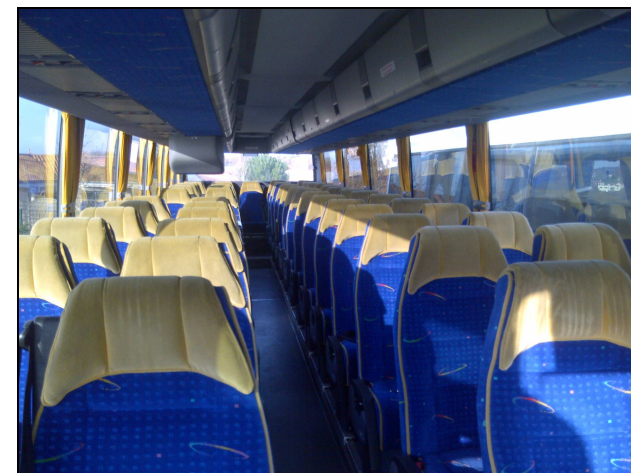

FICHE INDIVIDUELLE VEHICULE D'OCCASION VO-020

Marque : IRISBUS
Type : Iliade RTX
Date de 1^{ère} M.E.C. : 20.01.2004
Kilométrage : 672300 km
N° de série : VNESFR11500210820
Moteur 6 cylindres RENAULT, EURO 3
Puissance 430 CV, boîte ZF 8 vitesses
Ralentisseur électrique TELMA
Suspension pneumatique intégrale AV + AR
Glaces latérales en double vitrage
Climatisation avec buses individuelles
Chauffage par convecteurs latéraux
Chauffage auxiliaire WEBASTO
Porte latérale avant droite pneumatique
Porte latérale centrale droite pneumatique
Trappe de toit
Porte-bagages avec éclairage individuel
Coffre à bagages latéraux
Sellerie inclinable VÖGEL
Repose-pieds, têtes, filets porte-revues
53 places + guide + conducteur
Ceintures de sécurité
WC, frigo
Radio, micro, K7
Vidéo, lecteur DVD, 2 écrans
Peinture 2 tons : blanc et gris